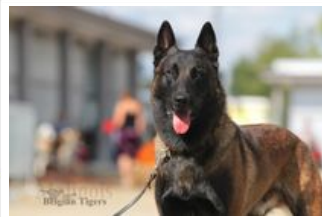

Carbon black Red Element
 Belgischer Schäferhund (Malinois)
 16.01.2021
 CMKU BOM/12831/21
 HD-A1, ED-0, LÜW-0
 Besitzer: Marina sperling

Belgian Tigers Kayo
 11.11.2015
 VDH/BSD 15ML0280
 BH/VT, AD, IGP 3, VK3